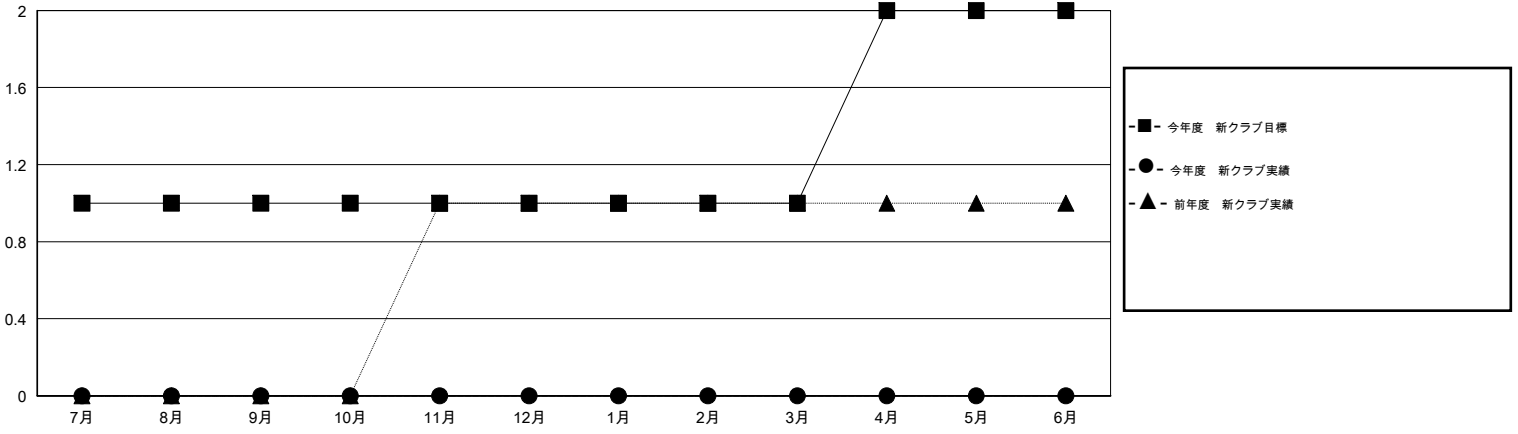

# MONTHLY MEMBERSHIP PROGRESS REPORT

District 331 A

Results as of: 9/30/2015

GMT: Masayuki Kaneko

地域 JAPAN

GMT会則地域 5-Jap

| クラブ           |        |      |       |      | 名             |       |                   |     |      |
|---------------|--------|------|-------|------|---------------|-------|-------------------|-----|------|
| 結果: 2015-2016 |        |      |       |      | 結果: 2015-2016 |       |                   |     |      |
| 四半期           | 新クラブ目標 | 新クラブ | 解散クラブ | 純増/減 | 四半期           | 新会員目標 | チャーターメン<br>バー/新会員 | 退会者 | 純増/減 |
| 7月/8月/9月      | 1      | 0    | 1     | -1   | 7月/8月/9月      | 70    | 105               | 52  | 53   |
| 10月/11月/12月   | 0      | 0    | 0     | 0    | 10月/11月/12月   | 40    | 0                 | 0   | 0    |
| 1月/2月/3月      | 0      | 0    | 0     | 0    | 1月/2月/3月      | 100   | 0                 | 0   | 0    |
| 4月/5月/6月      | 1      | 0    | 0     | 0    | 4月/5月/6月      | -30   | 0                 | 0   | 0    |

新クラブ目標及び実績累計

会員目標及び実績累計

|          |                             |                                      |
|----------|-----------------------------|--------------------------------------|
| 解散クラブ: 1 | 38 CLUBS OF 74 一名以上の新会員を登録  | 男女別                                  |
| 退会者      |                             | 男性 2,272 (80.31%)<br>女性 557 (19.69%) |
| 物故会員 4   | <a href="#">健康診断データはこちら</a> | 家族会員 910                             |
| クラブ解散 0  |                             | 世帯主 400                              |
| その他 48   |                             | 世帯主以外 510                            |
| 合計 52    |                             |                                      |