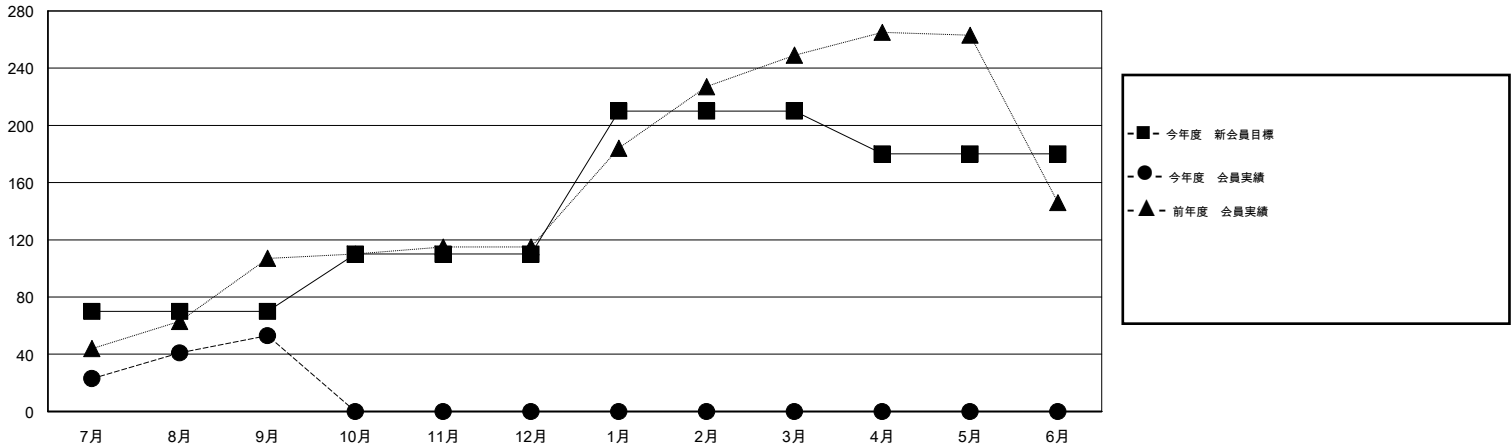

# MONTHLY MEMBERSHIP PROGRESS REPORT

District 331 A

Results as of: 9/30/2015

GMT: Masayuki Kaneko

地域 JAPAN

GMT会則地域 5-Jap

| クラブ           |        |      |       |      | 名             |       |                   |     |      |
|---------------|--------|------|-------|------|---------------|-------|-------------------|-----|------|
| 結果: 2015-2016 |        |      |       |      | 結果: 2015-2016 |       |                   |     |      |
| 四半期           | 新クラブ目標 | 新クラブ | 解散クラブ | 純増/減 | 四半期           | 新会員目標 | チャーターメン<br>バー/新会員 | 退会者 | 純増/減 |
| 7月/8月/9月      | 1      | 0    | 1     | -1   | 7月/8月/9月      | 70    | 105               | 52  | 53   |
| 10月/11月/12月   | 0      | 0    | 0     | 0    | 10月/11月/12月   | 40    | 0                 | 0   | 0    |
| 1月/2月/3月      | 0      | 0    | 0     | 0    | 1月/2月/3月      | 100   | 0                 | 0   | 0    |
| 4月/5月/6月      | 1      | 0    | 0     | 0    | 4月/5月/6月      | -30   | 0                 | 0   | 0    |

新クラブ目標及び実績累計

会員目標及び実績累計

|          |                             |                                      |
|----------|-----------------------------|--------------------------------------|
| 解散クラブ: 1 | 38 CLUBS OF 74 一名以上の新会員を登録  | 男女別                                  |
| 退会者      |                             | 男性 2,272 (80.31%)<br>女性 557 (19.69%) |
| 物故会員 4   | <a href="#">健康診断データはこちら</a> | 家族会員 910                             |
| クラブ解散 0  |                             | 世帯主 400                              |
| その他 48   |                             | 世帯主以外 510                            |
| 合計 52    |                             |                                      |